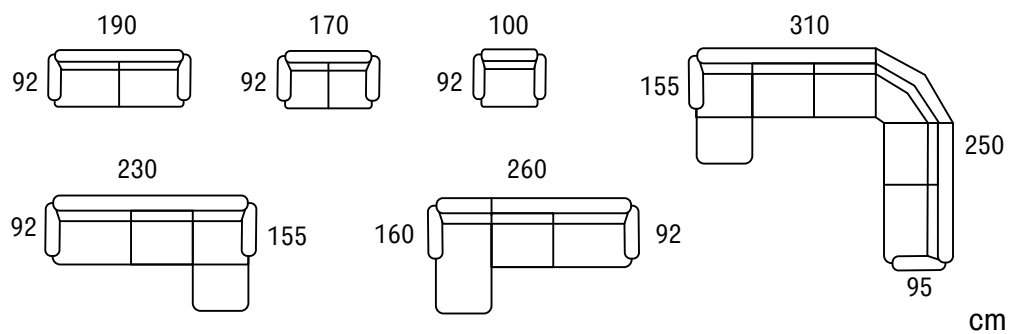

# Norme 2

SOFA

C160 x L70 x A65 cm

C95 x L70 x A65 cm