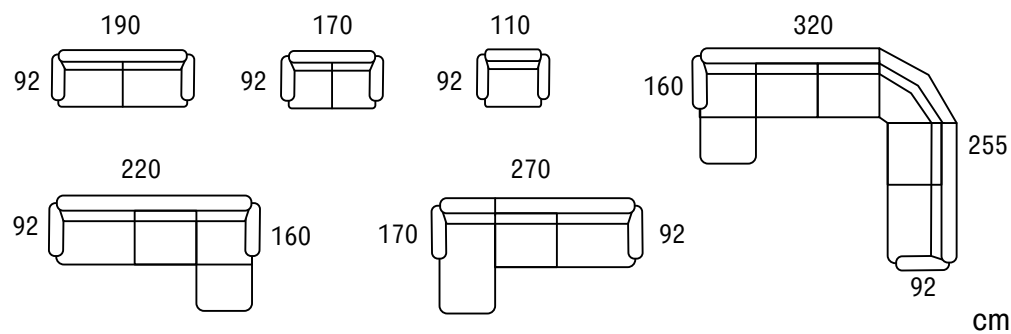

Prima

CHAISE LONGUE